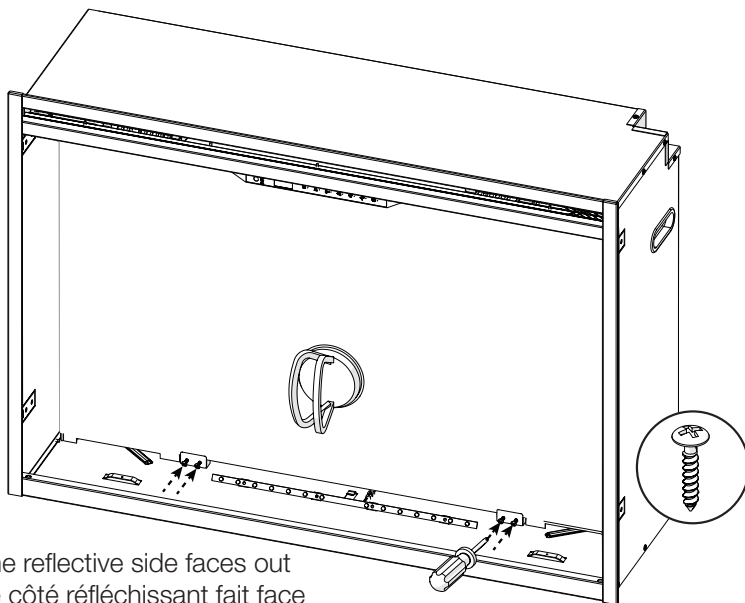

RBF Logset Accessory Kit

Ensemble de bûches accessoire RBF

Set de leños accesorio RBF

Installation Instructions
Instructions d'installation
Instrucciones de instalación

1

2

Disconnect wire connector for logs and remove logs.
Déconnecter le câble des bûches et les enlever
Desconectar cables de los leños y remover.

11

The reflective side faces out
Le côté réfléchissant fait face
Colocar parte reflectiva hacia afuera

12

13

14

On both sides
Sur les deux côtés
En ambos lados

1-888-346-7539 | www.dimplex.com

In keeping with our policy of continuous product improvement, we reserve the right to make changes without notice.
Dans le cadre de notre politique d'amélioration continue de nos produits, nous nous réservons le droit de modifier les spécifications sans préavis.
De acuerdo con nuestra política de constante perfeccionamiento del producto, nos reservamos el derecho de hacer cambios sin previo aviso.