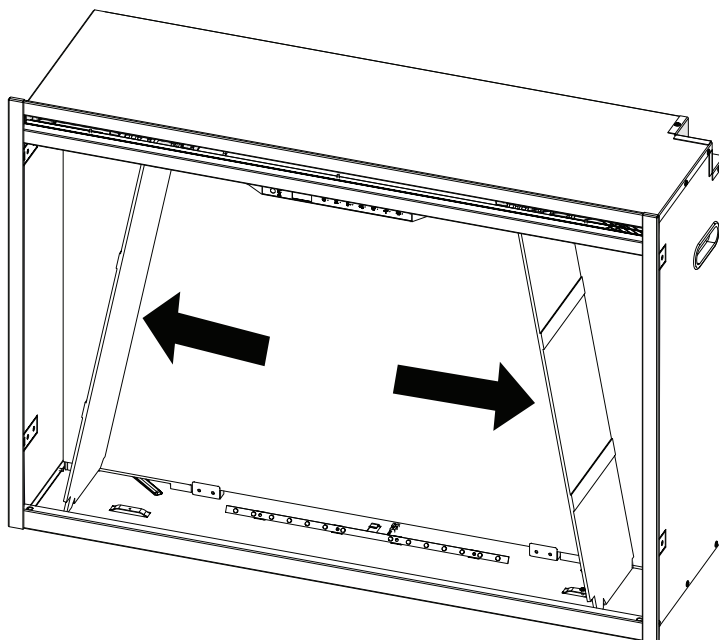

RBF Logset Accessory Kit

Ensemble de bûches accessoire RBF

Set de leños accesorio RBF

Installation Instructions
Instructions d'installation
Instrucciones de instalación

1

2

Disconnect wire connector for logs and remove logs.
Déconnecter le câble des bûches et les enlever
Desconectar cables de los leños y remover.

11

The reflective side faces out
Le côté réfléchissant fait face
Colocar parte reflectiva hacia afuera

12

13

14

On both sides
Sur les deux côtés
En ambos lados

1-888-346-7539 | www.dimplex.com

In keeping with our policy of continuous product improvement, we reserve the right to make changes without notice.
Dans le cadre de notre politique d'amélioration continue de nos produits, nous nous réservons le droit de modifier les spécifications sans préavis.
De acuerdo con nuestra política de constante perfeccionamiento del producto, nos reservamos el derecho de hacer cambios sin previo aviso.