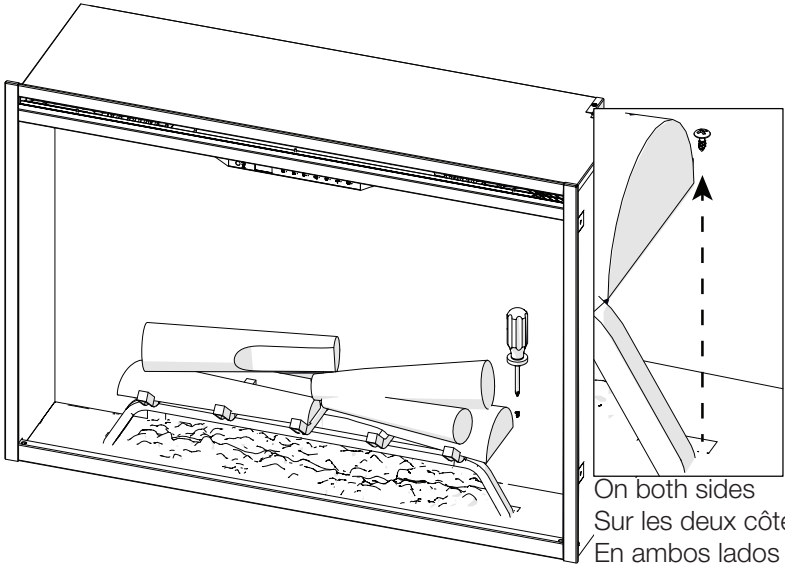

RBF Logset Accessory Kit

Ensemble de bûches accessoire RBF

Set de leños accesorio RBF

Installation Instructions
Instructions d'installation
Instrucciones de instalación

1

2

Disconnect wire connector for logs and remove logs.
Déconnecter le câble des bûches et les enlever
Desconectar cables de los leños y remover.

11

The reflective side faces out
Le côté réfléchissant fait face
Colocar parte reflectiva hacia afuera

12

13

14

On both sides
Sur les deux côtés
En ambos lados

1-888-346-7539 | www.dimplex.com

In keeping with our policy of continuous product improvement, we reserve the right to make changes without notice.
Dans le cadre de notre politique d'amélioration continue de nos produits, nous nous réservons le droit de modifier les spécifications sans préavis.
De acuerdo con nuestra política de constante perfeccionamiento del producto, nos reservamos el derecho de hacer cambios sin previo aviso.