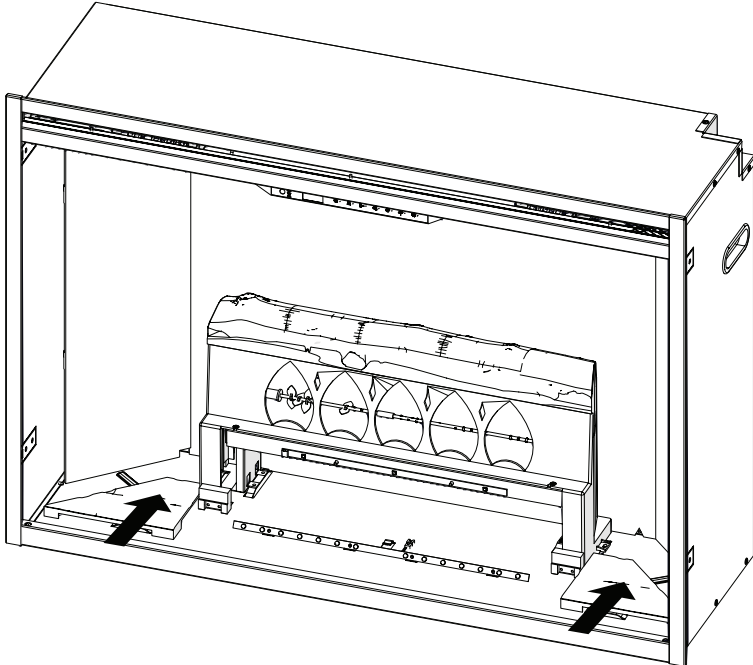

RBF Logset Accessory Kit

Ensemble de bûches accessoire RBF

Set de leños accesorio RBF

Installation Instructions
Instructions d'installation
Instrucciones de instalación

1

2

Disconnect wire connector for logs and remove logs.
Déconnecter le câble des bûches et les enlever
Desconectar cables de los leños y remover.

11

The reflective side faces out
Le côté réfléchissant fait face
Colocar parte reflectiva hacia afuera

12

13

14

On both sides
Sur les deux côtés
En ambos lados

1-888-346-7539 | www.dimplex.com

In keeping with our policy of continuous product improvement, we reserve the right to make changes without notice.
Dans le cadre de notre politique d'amélioration continue de nos produits, nous nous réservons le droit de modifier les spécifications sans préavis.
De acuerdo con nuestra política de constante perfeccionamiento del producto, nos reservamos el derecho de hacer cambios sin previo aviso.