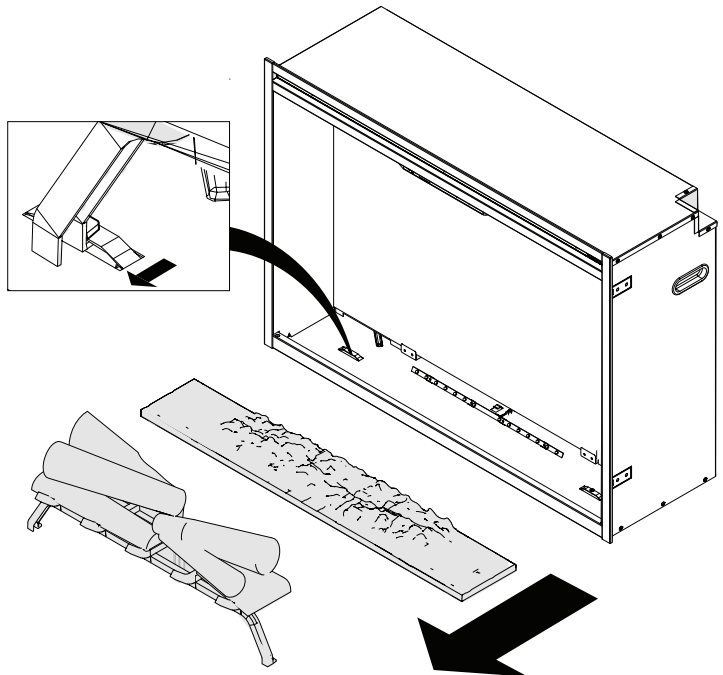

RBF Logset Accessory Kit

Ensemble de bûches accessoire RBF

Set de leños accesorio RBF

Installation Instructions
Instructions d'installation
Instrucciones de instalación

1

2

Disconnect wire connector for logs and remove logs.
Déconnecter le câble des bûches et les enlever
Desconectar cables de los leños y remover.

11

The reflective side faces out
Le côté réfléchissant fait face
Colocar parte reflectiva hacia afuera

12

13

14

On both sides
Sur les deux côtés
En ambos lados

1-888-346-7539 | www.dimplex.com

In keeping with our policy of continuous product improvement, we reserve the right to make changes without notice.
Dans le cadre de notre politique d'amélioration continue de nos produits, nous nous réservons le droit de modifier les spécifications sans préavis.
De acuerdo con nuestra política de constante perfeccionamiento del producto, nos reservamos el derecho de hacer cambios sin previo aviso.