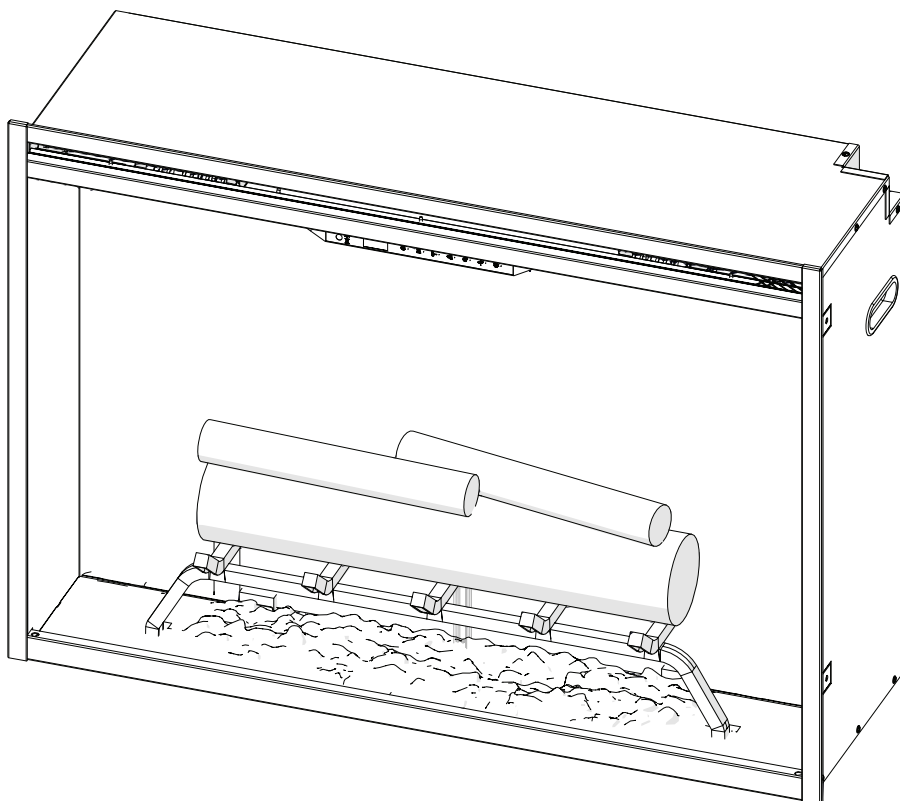

RBF Logset Accessory Kit

Ensemble de bûches accessoire RBF

Set de leños accesorio RBF

Installation Instructions
Instructions d'installation
Instrucciones de instalación

1

2

Disconnect wire connector for logs and remove logs.
Déconnecter le câble des bûches et les enlever
Desconectar cables de los leños y remover.

11

The reflective side faces out
Le côté réfléchissant fait face
Colocar parte reflectiva hacia afuera

12

13

14

On both sides
Sur les deux côtés
En ambos lados

1-888-346-7539 | www.dimplex.com

In keeping with our policy of continuous product improvement, we reserve the right to make changes without notice.
Dans le cadre de notre politique d'amélioration continue de nos produits, nous nous réservons le droit de modifier les spécifications sans préavis.
De acuerdo con nuestra política de constante perfeccionamiento del producto, nos reservamos el derecho de hacer cambios sin previo aviso.