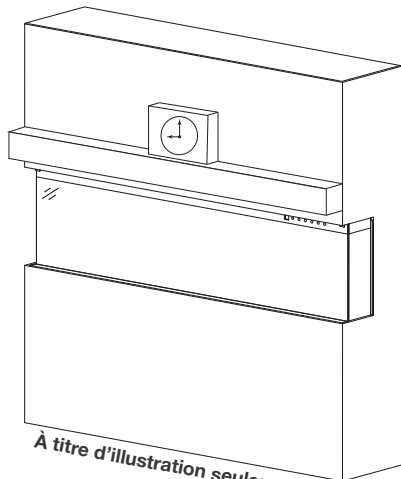

Two-Sided Viewing Installation

- Appliance is fully recessed into the wall with one side open
- Front view **and** left/right side view, depending on desired open/closed sides

Single-Sided Viewing Installation

Dimensions

Ossature Approximatif

Dégagements Minimaux de la Tablette

Information du produit fourni d'est pas complet et est sujet de changer sans préavis. Consultez le manuel d'installation pour information d'installation actuel.

Votre appareil est capable de trois configurations d'installations uniques: **trois côtés de visionnage, deux-côtés de visionnage, et un côté de visionnage.**

Installation avec Trois Côtés de Visionnage

- Appareil est complètement encastré dans le mur avec les deux côtés ouverts
- Vue frontale, et vue des côtés gauche **et** droit

Installation avec Deux Côtés de Visionnage

- Appareil est complètement encastré dans le mur avec un côté ouvert
- Vue frontale **et** vue de côté gauche/droit, en fonction des côtés ouverts/couverts désirés