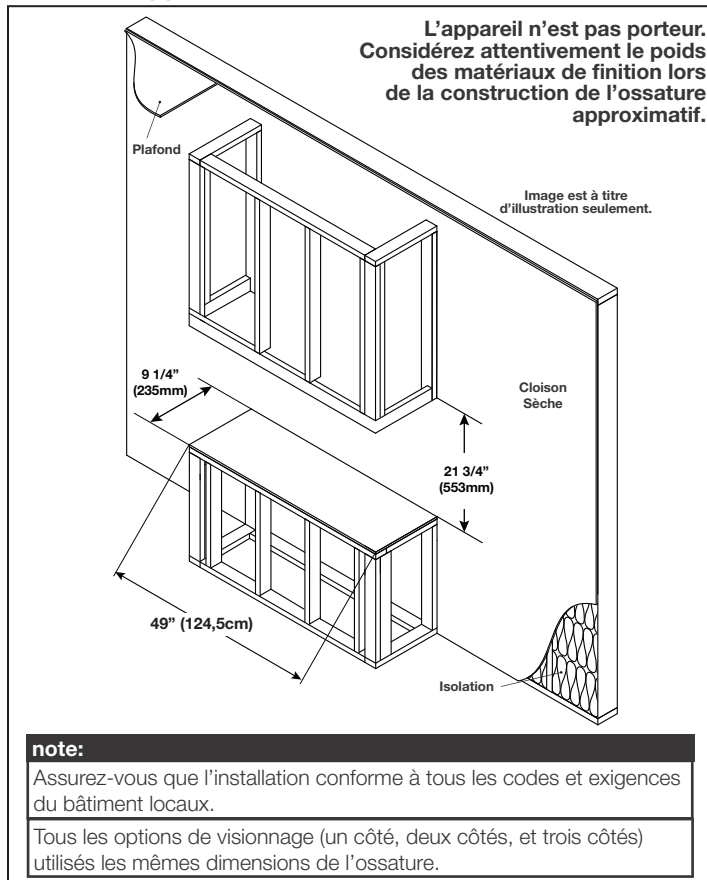

Ossature Approximatif