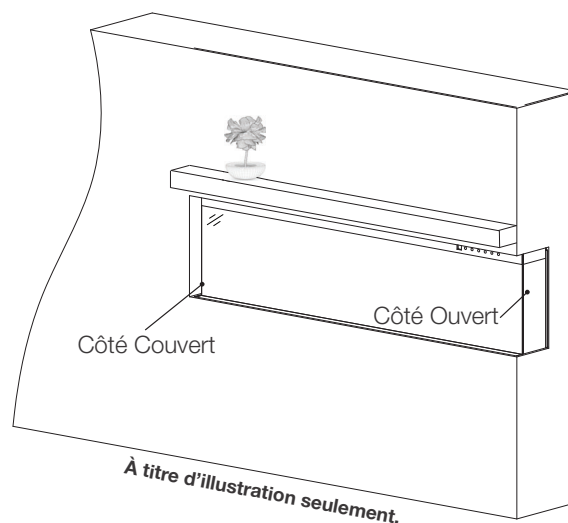

- Appliance is fully recessed into the wall
- Front view **only**
- Left and right side views are covered

Spécifications

Modèle	BTU	Largeur	Hauteur	Profondeur	Dimensions de Vision
NEFB50H-3SV	5000/10000	50	21 1/2	9 1/2	48 5/8 x 15

Votre appareil est capable de trois configurations d'installations uniques: **trois côtés de visionnage, deux-côtés de visionnage, et un côté de visionnage.**

Installation avec Trois Côtés de Visionnage

- Appareil est complètement encastré dans le mur avec les deux côtés ouverts
- Vue frontale, et vue des côtés gauche **et** droit

Installation avec Deux Côtés de Visionnage

- Appareil est complètement encastré dans le mur avec un côté ouvert
- Vue frontale **et** vue de côté gauche/droit, en fonction des côtés ouverts/couverts désirés

Installation avec Un Côté de Visionnage

- Appareil est complètement encastré dans le mur
- Vue frontale **seulement**
- Vues des côtés gauche et droit sont couverts