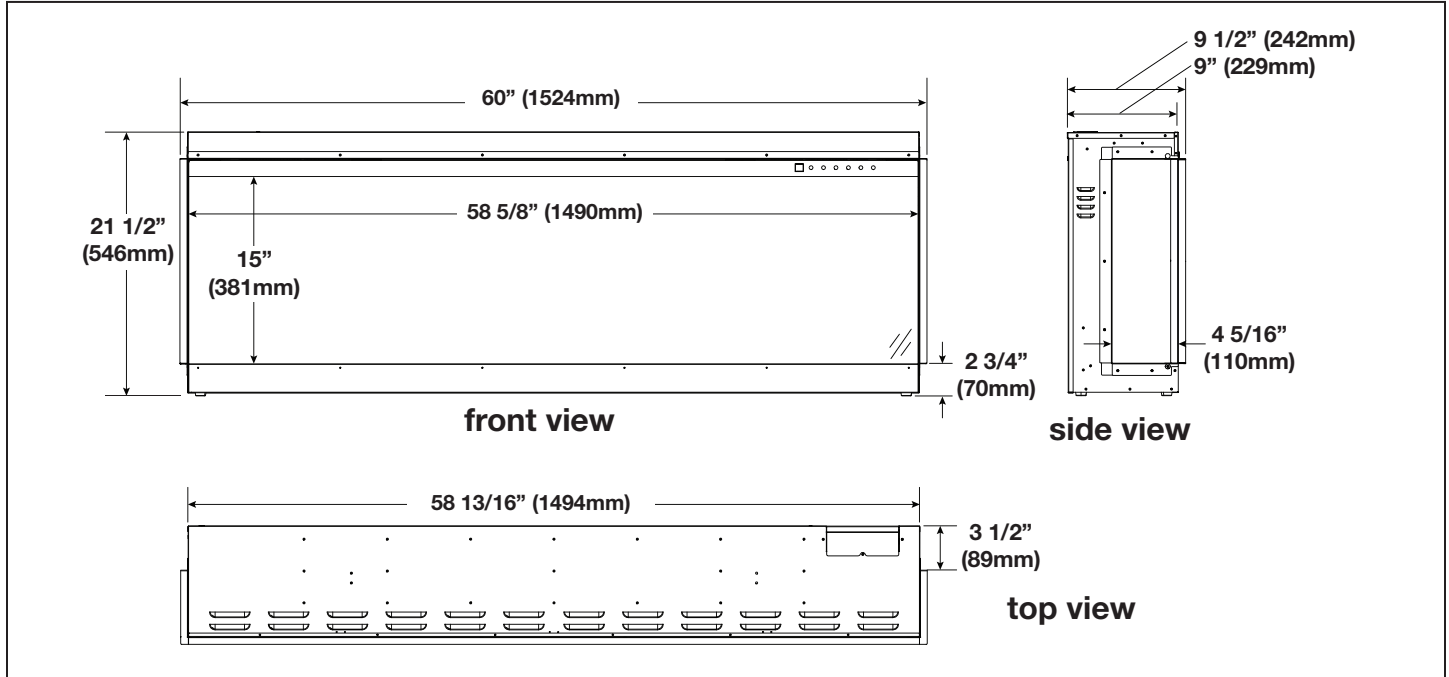

## Specifications

Model	BTU	Width	Height	Depth	Viewing Area
NEFB60H-3SV	5000/10000	60	21 1/2	9 1/2	58 5/8 X 15

## Dimensions